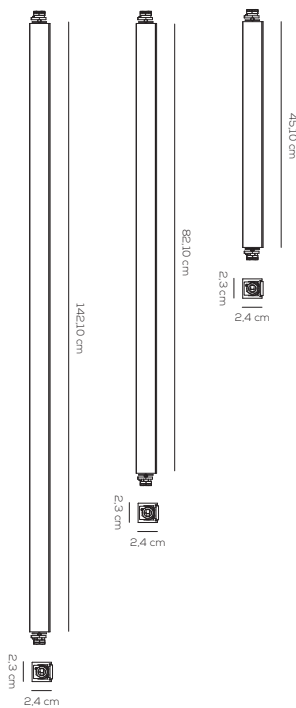

PROFILO ESTRUSO IN ALLUMINIO + DIFFUSORE IN PMMA CON O SENZA LED IN 3 LUNGHEZZE IN VARI COLORI / EXTRUDED ALUMINUM PROFILE + PMMA DIFFUSER WITH OR WITHOUT LED IN 3 LENGTHS IN VARIOUS COLORS

kg 1,04 - 0,60 - 0,33

POSES

Type	Article	Lenght	CCT	Light	Colours	LED - Source
AC	POSES	0451	3000K*	ON light	DW desert white	8,6W ~840lm* ~97lm/W*
				OFF no light	GE greige	16,5W ~1608lm* ~97lm/W*
		1421		LA laguna aqua	29,5W ~2867lm* ~97lm/W*	
				ER earth red		
				NE intense black		

1 HOLE	Colours
<p>ACSATXX01XXXX</p>  <p>example composition code ACSATXX01 XX XX GE</p>	<p>DW desert white</p> <p>GE greige</p> <p>LA laguna aqua</p> <p>ER earth red</p> <p>NE intense black</p>

2 HOLES	Colours
<p>ACSATXX02XXXX (2 holes 90°)</p> 	<p>DW desert white</p> <p>GE greige</p> <p>LA laguna aqua</p> <p>ER earth red</p> <p>NE intense black</p>
<p>ACSATXX03XXXX (2 holes 180°)</p> 	
<p>ACSATXX07XXXX (2 holes 120°)</p> 	
<p>ACSATXX08XXXX (2 holes 150°)</p> 	
<p>ACSATXX14XXXX (2 holes 60°)</p> 	

example composition code ACSATXX05 XX XX DW

SPACER ROD

DISTANZIALE IN METALLO IN 2 MISURE IN VARI COLORI /
METAL SPACER IN 2 SIZES IN VARIOUS COLORS

<p>ACPIEDIN007 kg 0,15</p> 	<p>ACPIEDIN022 kg 0,25</p> 
--	--