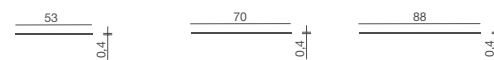

PIANI TAVOLO - TABLE TOPS