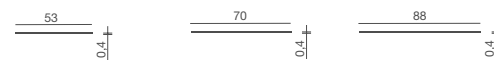

PIANI TAVOLO - TABLE TOPS