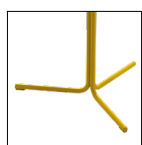

Basi in tondino Rod steel bases