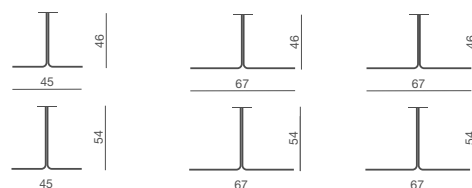

PIANI TAVOLO - TABLE TOPS

BASI IN TONDINO - ROD STEEL BASES