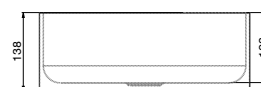

SOLO STEEL

72301X

Lavabo da appoggio in acciaio inox.
Stainless steel lay on washbasin.

● 50.050 Acciaio Inox / Stainless steel

72301X

Lavabo da appoggio in acciaio inox.
Stainless steel lay on washbasin.

● 59.067 PVD Brushed copper bronze