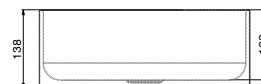

SOLO STEEL

72301X

Lavabo da appoggio in acciaio inox.
Stainless steel lay on washbasin.

● 50.050 Acciaio Inox / Stainless steel

72301X

Lavabo da appoggio in acciaio inox.
Stainless steel lay on washbasin.

● 59.067 PVD Brushed copper bronze