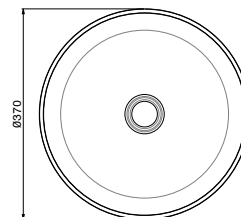

SOLO STEEL

72301X

Lavabo da appoggio in acciaio inox.
Stainless steel lay on washbasin.

● 50.050 Acciaio Inox / Stainless steel

72301X

Lavabo da appoggio in acciaio inox.
Stainless steel lay on washbasin.

● 59.067 PVD Brushed copper bronze