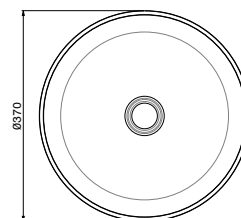

SOLO STEEL

72301X

Lavabo da appoggio in acciaio inox.
Stainless steel lay on washbasin.

● 50.050 Acciaio Inox / Stainless steel

72301X

Lavabo da appoggio in acciaio inox.
Stainless steel lay on washbasin.

● 59.067 PVD Brushed copper bronze