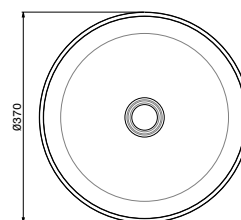

72301X

Lavabo da appoggio in acciaio inox.
Stainless steel lay on washbasin.

● 59.097 PVD Brushed gold