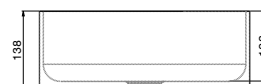

72301X

Lavabo da appoggio in acciaio inox.
Stainless steel lay on washbasin.

● 59.097 PVD Brushed gold